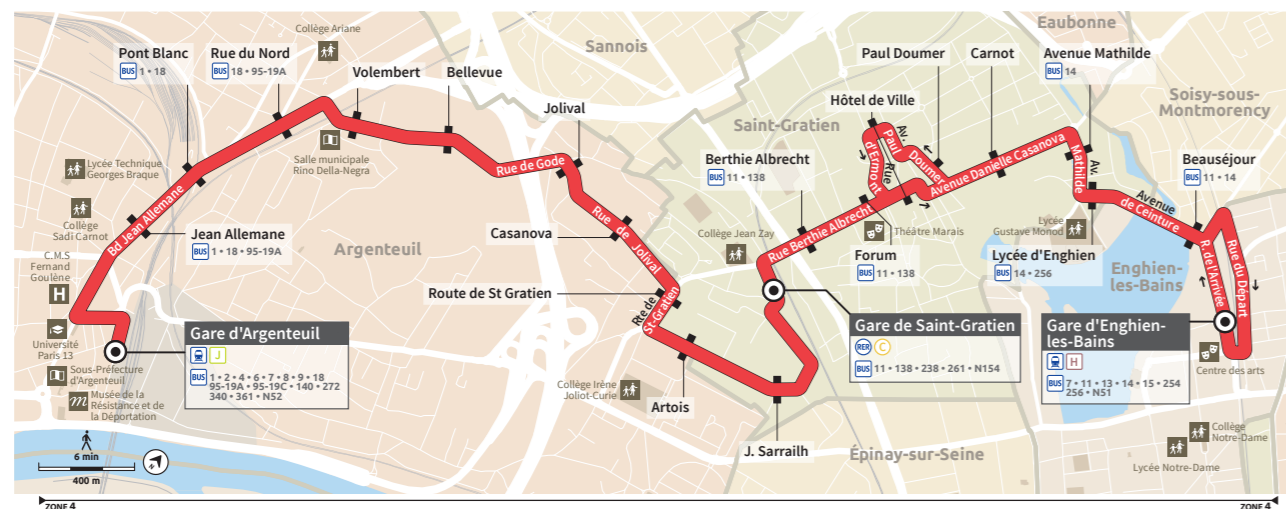

Vacances d'été à partir du lundi 8 juillet 2019

ENGHIEN	Gare d'Enghien-les-Bains**	06:18	06:40	07:05	07:30	07:55	08:20	08:45	09:10	09:35	10:00	10:25	10:50	11:15	11:40	12:05	12:30	12:55	13:20	13:45	14:10	14:35	15:00
ST-GRATIEN	Hôtel de Ville	06:25	06:47	07:12	07:37	08:02	08:27	08:53	09:18	09:43	10:08	10:33	10:58	11:23	11:48	12:13	12:38	13:03	13:28	13:53	14:18	14:43	15:08
ARGENTEUIL	Bellevue	06:12	06:37	06:59	07:24	07:49	08:14	08:40	09:06	09:31	09:56	10:21	10:46	11:11	11:36	12:01	12:26	12:51	13:16	13:41	14:06	14:31	14:56
	Gare d'Argenteuil	06:19	06:44	07:06	07:31	07:56	08:21	08:49	09:15	09:40	10:05	10:30	10:55	11:20	11:45	12:10	12:35	13:00	13:25	13:50	14:15	14:40	15:05

Vacances de printemps du lundi 22 avril au dimanche 5 mai 2019

ENGHIEN	Gare d'Enghien-les-Bains**	15:00	15:25	15:50	16:15	16:40	17:05	17:30	17:55	18:20	18:45	19:10	19:35	20:00	20:25	20:50	21:15	21:40	22:05				
ST-GRATIEN	Hôtel de Ville	15:08	15:33	15:58	16:23	16:48	17:13	17:38	18:03	18:28	18:53	19:17	19:42	20:07	20:32	20:57	21:22	21:47	22:12				
ARGENTEUIL	Bellevue	15:21	15:46	16:11	16:36	17:01	17:26	17:51	18:16	18:41	19:06	19:30	19:55	20:20	20:45	21:10	21:35	22:00	22:25	22:50			
	Gare d'Argenteuil	15:30	15:55	16:20	16:45	17:10	17:35	18:00	18:25	18:50	19:14	19:38	20:03	20:28	20:53	21:18	21:43	22:08	22:33	22:58			

** Rue de l'Arrivée.

Conseils pour bien voyager

1. Faites signe au conducteur de s'arrêter.
2. Préparez votre titre de transport ou votre monnaie. Ticket vendu à bord. Merci de faire l'appoint. Pas de rendu de monnaie au-dessus de 5€.
3. Montez par l'avant du véhicule.
4. Validez votre titre de transport.

ENGHIEN-LES-BAINS

Lycée d'Enghien Arrêt Lycée d'Enghien

SAINT-GRATIEN

Collège Langevin Wallon Arrêt Berthie Albrecht
Hôtel de Ville Arrêt Hôtel de Ville
Les Toiles de Saint-Gratien Arrêt Forum
Médiathèque Theodor Monod Arrêt Forum
Poste de Saint-Gratien Arrêt Berthie Albrecht
Théâtre Jean Marais Arrêt Forum

Mon prochain bus

Consultez les prochains horaires de passage de bus à cet arrêt depuis votre téléphone portable.

- Par internet C'est facile et gratuit ! transdev-idf.mobi (Sauf coût éventuel de connexion internet, renseignez-vous auprès de votre opérateur)
- Toute votre mobilité au creux de la main ! Grâce à l'appli **Transdev IDF** à télécharger gratuitement sur App Store ou Google Play

Calendrier des vacances scolaires 2018 / 2019 (Zone C)

Vacances de la Toussaint
du lundi 22 octobre au dimanche 4 novembre 2018

Vacances de Noël
du lundi 24 décembre 2018 au dimanche 6 janvier 2019

Vacances d'hiver
du lundi 25 février au dimanche 10 mars 2019

Vacances de printemps
du lundi 22 avril au dimanche 5 mai 2019

Vacances d'été
à partir du lundi 8 juillet 2019

Points de vente & Informations pratiques

ARGENTEUIL
Gare d'Argenteuil
2 place Pierre Sémard
95018 ARGENTEUIL

SAINT-GRATIEN
Forum Press
4 rue du Général Leclerc
95598 SAINT-GRATIEN

SOISY-SOUS-MONTMORENCY
Librairie des écoles
11 avenue du Général de Gaulle
95598 SOISY-SOUS-MONTMORENCY

Tabac-presse
20 avenue Voltaire
95598 SOISY-SOUS-MONTMORENCY

Tous dépositaires ticket t et RATP

Contact
 Valmy Transdev TVO
Établissement de Saint-Gratien
1, chemin du Clos St Paul
95210 Saint-Gratien
01 34 28 41 90
de 8h à 12h et de 13h à 16h
www.transdev-idf.com
Vos fiches horaires sont téléchargeables depuis le site internet

Nos partenaires

Grand Paris des Bus
Tous les bus en Île-de-France (2017-2020)

Imprimé sur papier écologique